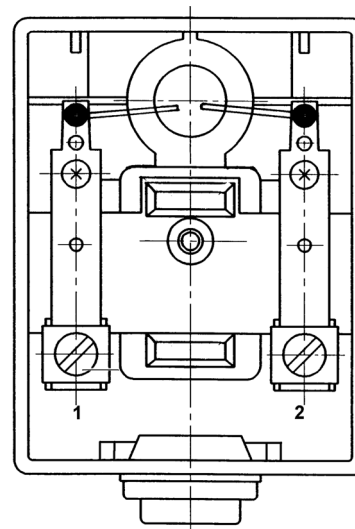

Honeywell

Building Solutions & Services
BP87
91193 Gif sur Yvette Cedex
Tél. : 01 60 19 80 00
Fax : 01 60 19 81 81

LYON
Tél. : 04 78 78 96 00
Fax : 04 78 78 96 19

MONACO
Tél. : 00 377 93 50 40 31
Fax : 00 377 93 25 04 37

MARSEILLE
Tél. : 04 42 15 45 36
Fax : 04 42 15 45 03

TOULOUSE
Tél. : 05 61 43 48 03
Fax : 05 61 43 48 09