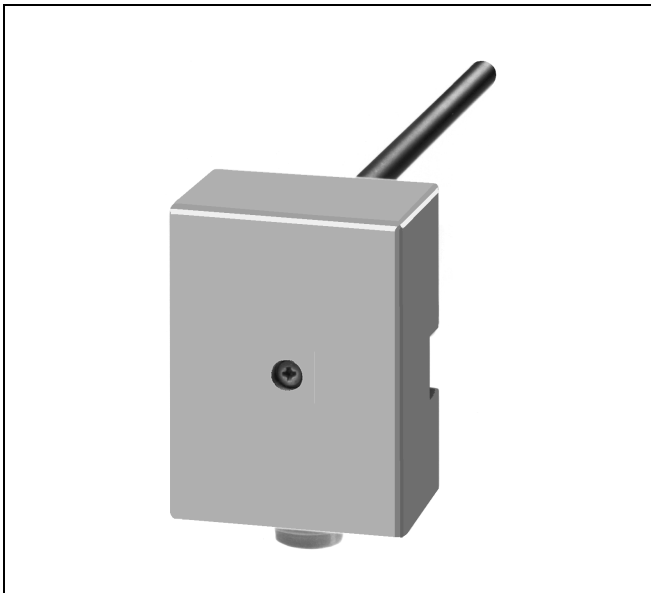

T7411A

SONDE DE TEMPERATURE DE GAINÉ

SPECIFICATIONS TECHNIQUES

SPECIFICATIONS

- Élément sensible PT1000
- Grande gamme d'utilisation
- Grande précision
- Choix de 2 longueurs différentes

GENERALITES

La sonde T7411A est utilisée en ventilation et conditionnement d'air pour mesurer les températures de soufflage extraction ou air neuf.

Elles sont conçues pour être monter en gaine.

Deux différentes longueurs de canne sont disponibles. Les capteurs peuvent être utilisés dans les systèmes suivants.

- Excel Classic
- Excel Plus
- Haute Performance Excel Plus
- Excel EMC
- Excel 5000
- MicroniK 100
- MicroniK 200

Ou tous autres systèmes utilisant des capteurs dont l'élément sensible est la PT1000.

Modèles

Référence	Gamme de mesure	Longueur en mm		Sonde
		L1	T1	
T7411A1001	-40 +80°C	180	123	Laiton
T7411A1019		345	288	