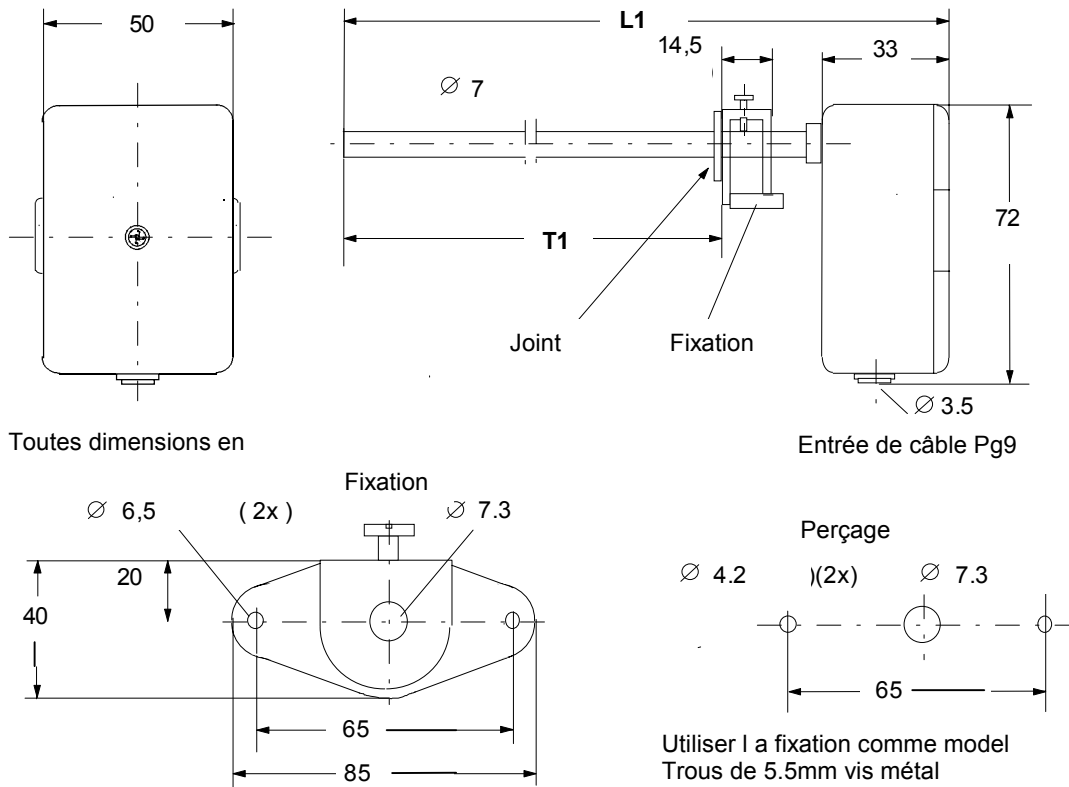

DIMENSIONS

INSTALLATION

Raccordements	Longueur maximum
Capteur vers régulateur	200m

Décalage due à la résistance du câble pour 10 m de distance entre le capteur et le régulateur:

Type de câble	Décalage en température
0.5mm ² (AWG20)	0.18°C (0.324°F)
1.0mm ² (AWG17)	0.09°C (0.162°F)
1.5mm ² (AWG15)	0.06°C (0.108°F)