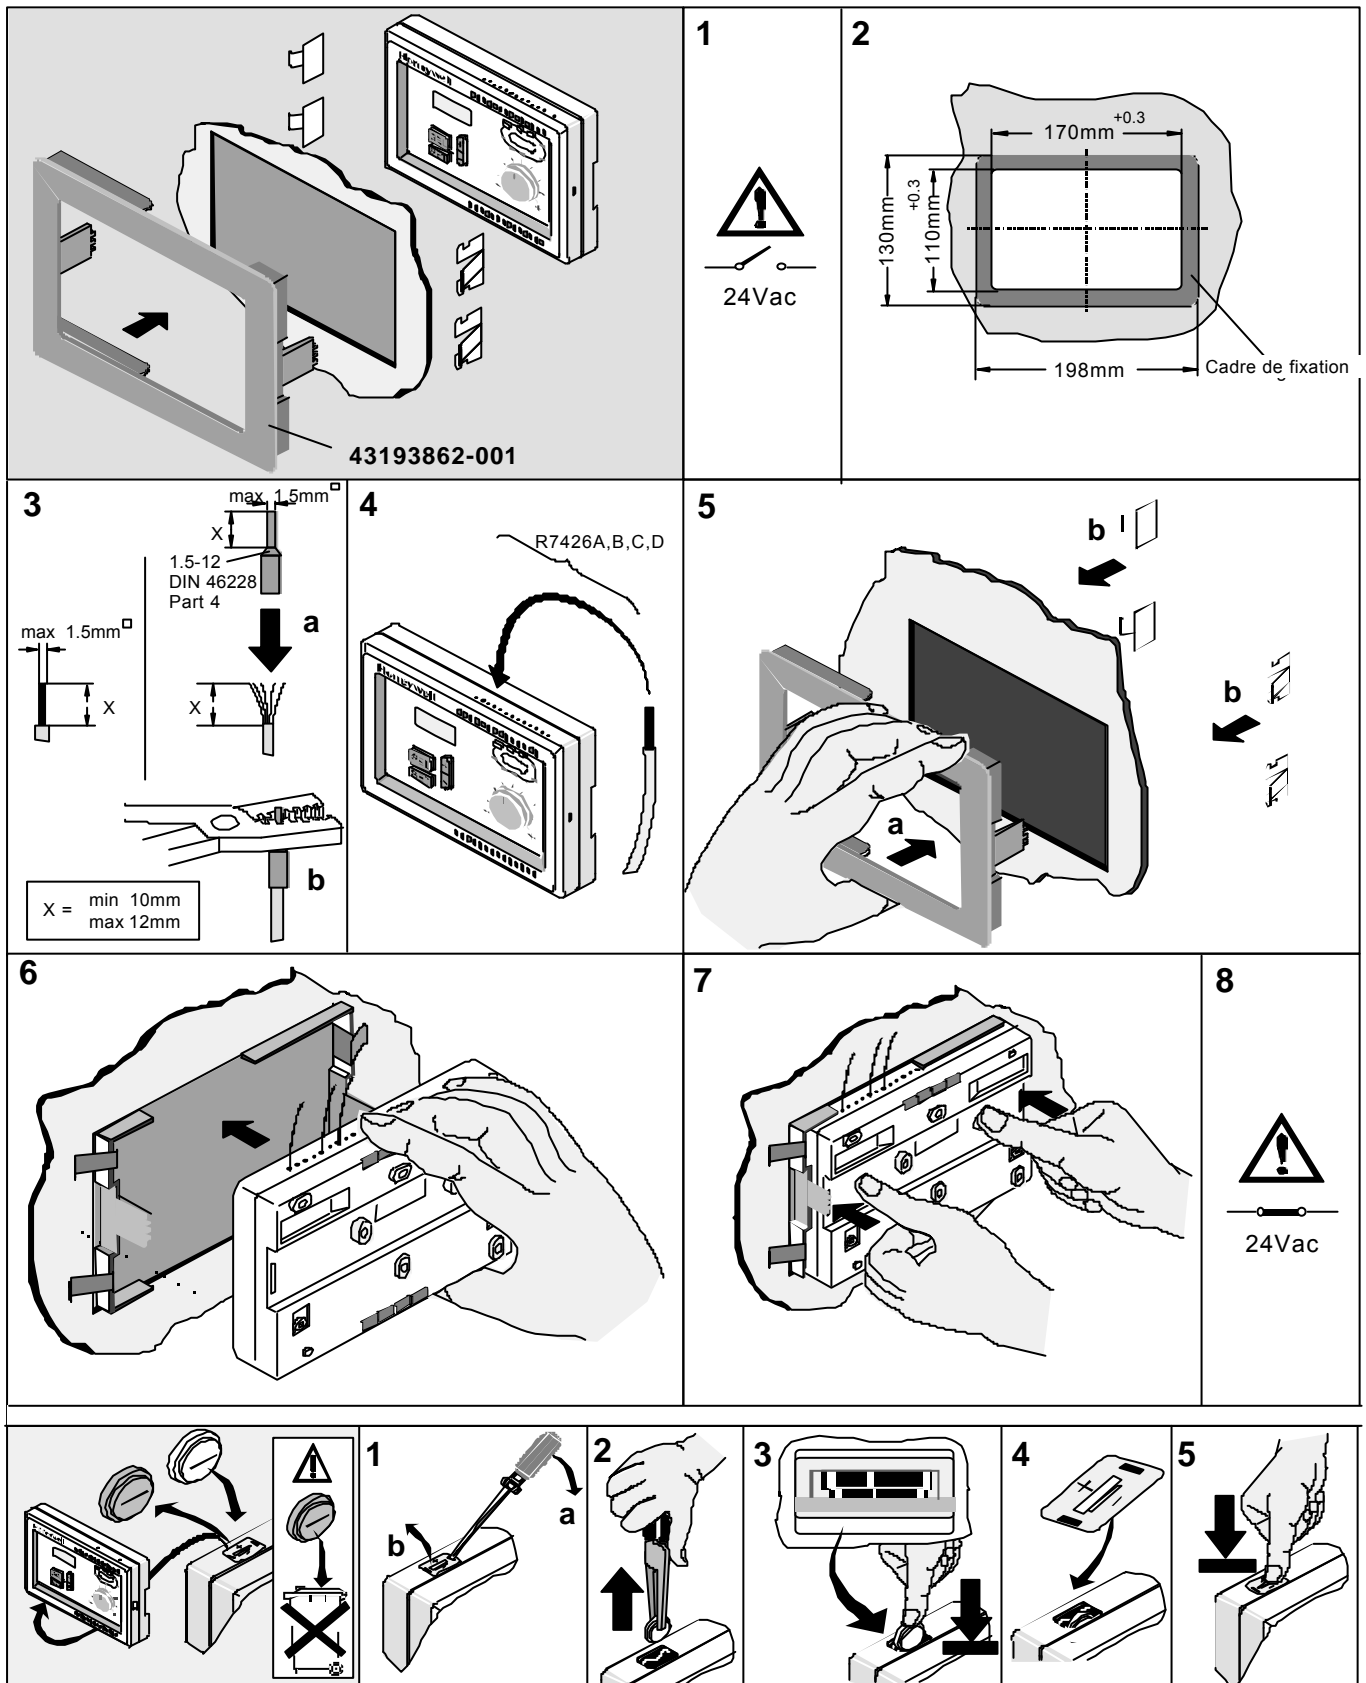

R7426A,B,C,D

Régulateur

MicroniK 200

INSTRUCTIONS DE MONTAGE

		<p>1</p> <p>24Vac</p>	<p>2</p> <p>2a</p>
<p>3</p>	<p>4</p> <p>4a</p>		
<p>5</p>	<p>6</p> <p>a</p> <p>b</p> <p>X = min 10mm max 12mm</p>	<p>7</p>	<p>8</p> <p>24Vac</p>