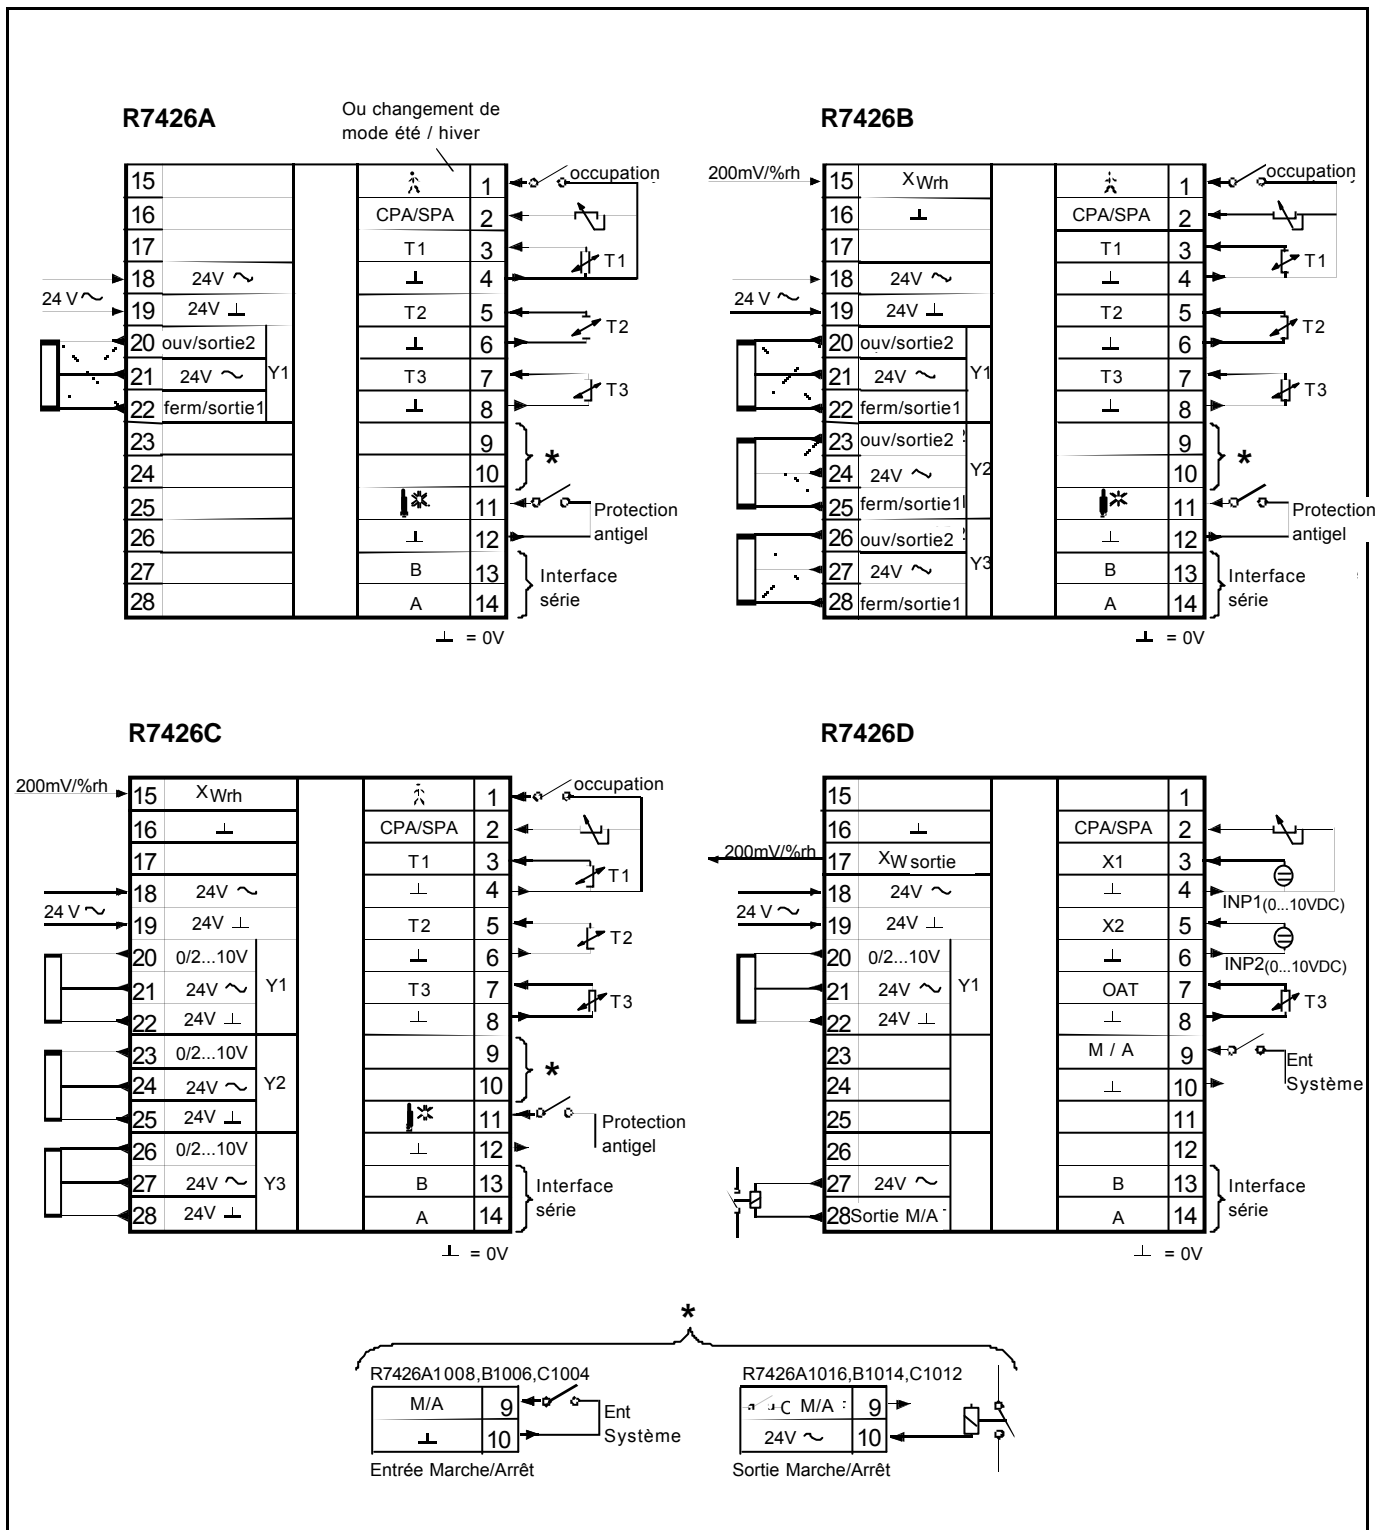

R7426A,B,C,D

Régulateur

MicroniK 200

INSTRUCTIONS DE MONTAGE

		<p>1</p> <p>24Vac</p>	<p>2</p> <p>2a</p>
<p>3</p>	<p>4</p> <p>4a</p>		
<p>5</p>	<p>6</p> <p>a</p> <p>b</p> <p>X = min 10mm max 12mm</p>	<p>7</p>	<p>8</p> <p>24Vac</p>