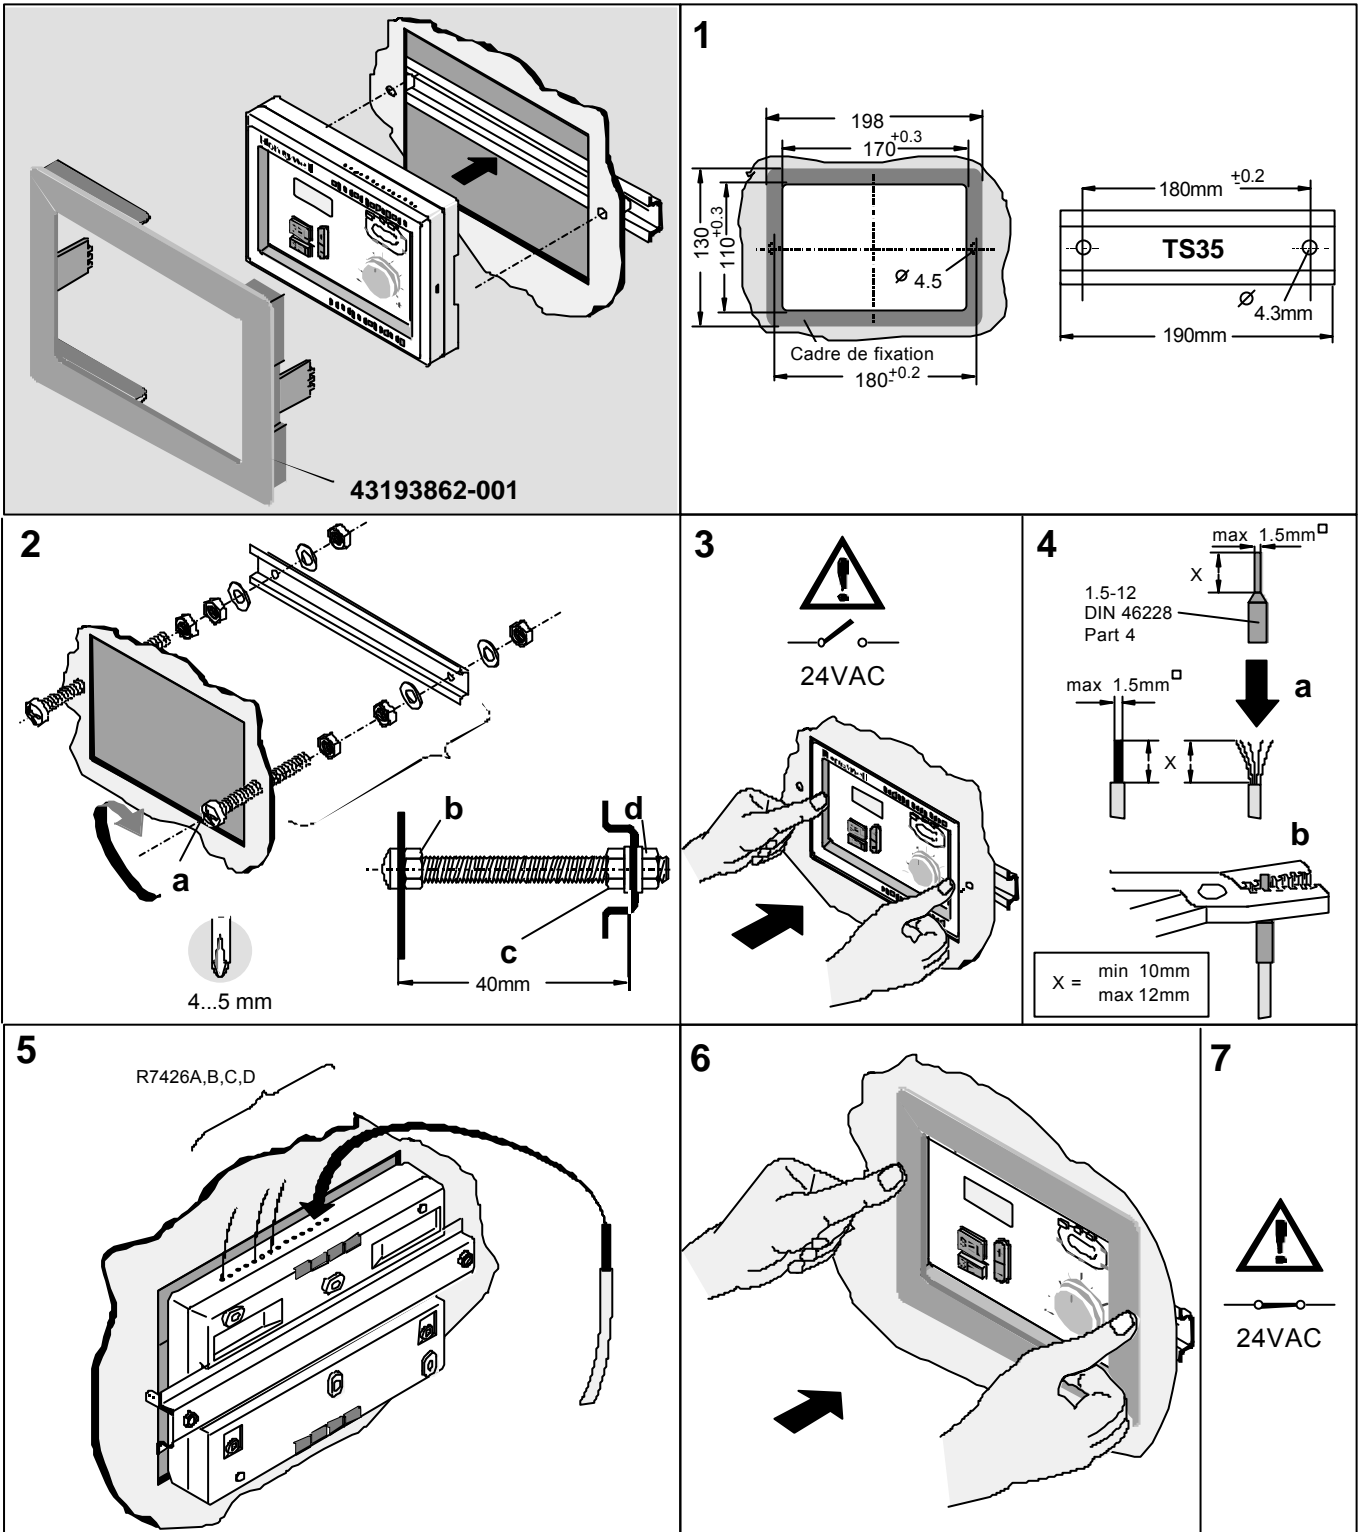

R7426A,B,C,D

Régulateur

MicroniK 200

INSTRUCTIONS DE MONTAGE

		<p>1</p> <p>24Vac</p>	<p>2</p> <p>2a</p>
<p>3</p>	<p>4</p> <p>4a</p>		
<p>5</p>	<p>6</p> <p>a</p> <p>b</p> <p>X = min 10mm max 12mm</p>	<p>7</p>	<p>8</p> <p>24Vac</p>