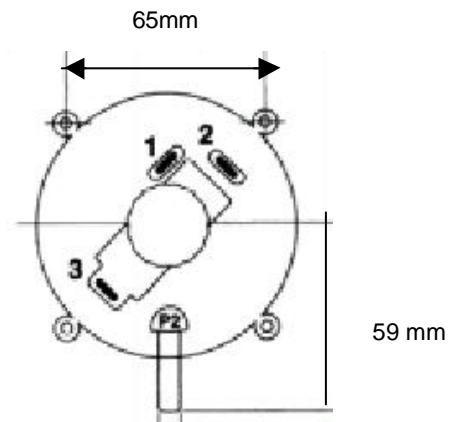

INSTALLATION

Montage des tubes de Pitot

Si le pressostat est utilisé pour le contrôle d'encrassement filtre, les extrémités des tubes de Pitot doivent être coupés à angle droit

Le pressostat est normalement monté horizontalement. si le montage est vertical, la pression de commutation est réduite de 20 Pa

Dimensions

Pour le contrôle de fonctionnement de ventilation les extrémités des tubes de Pitot doivent être coupées à 45°

Surveillance filtre :

Raccordement

Surveillance ventilation :

- 1 Normalement fermé
- 2 Normalement ouvert
- 3 Commun