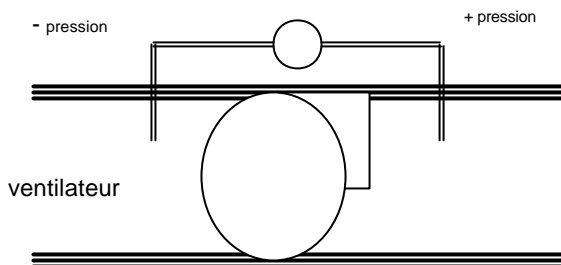

INSTALLATION

Montage des tubes de Pitot

Si le pressostat est utilisé pour le contrôle d'encrassement filtre, les extrémités des tubes de Pitot doivent être coupés à angle droit

Le pressostat est normalement monté horizontalement. si le montage est vertical, la pression de commutation est réduite de 20 Pa

Dimensions

Pour le contrôle de fonctionnement de ventilation les extrémités des tubes de Pitot doivent être coupées à 45°

Surveillance filtre :

Raccordement

Surveillance ventilation :

- 1 Normalement fermé
- 2 Normalement ouvert
- 3 Commun