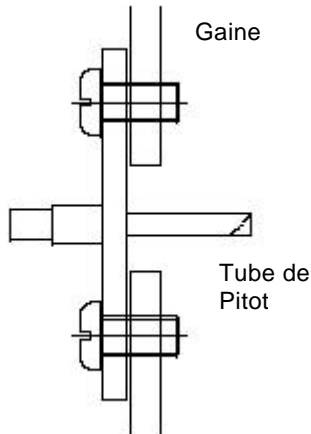

Les pressostats sont livrés avec un jeu de fixation sur gaine

CARACTERISTIQUES

Pression statique maximum : 5000pa
Connexions pressions : Tube 6mm à raccorder

Pouvoir de coupure électrique : 1.5A (0.4) / 250Vac
Nature du contact : AgCgO
Approbations VDE0630 UG1652

Connecteurs :
Faston + adaptateurs bornes à vis pour câble jusqu'à 1.5mm²
Presse étoupe :PG11

Boîtier : Plastique moulé
Fixation sur embase avec rotation possible
Protection IP54 (pour IP65 ajouter /IP65 en référence)

Plage de température ambiante -20°C à 85°C
Catégorie installation / IEC 664 catégorie 2
Poids 250g

Un jeu de fixation PA-DFK est fourni avec le PA-930 . Il est constitué de 2m de tube plastique 6mm ;2 tubes de Pitot et 4 vis de fixation

INSTALLATION

Montage des tubes de Pitot

Si le pressostat est utilisé pour le contrôle d'encrassement filtre, les extrémités des tubes de Pitot doivent être coupés à angle droit

Le pressostat est normalement monté horizontalement. si le montage est vertical, la pression de commutation est réduite de 20 Pa