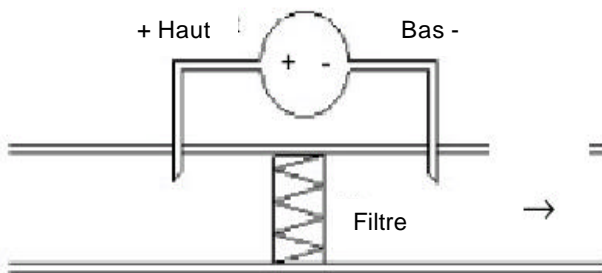

Plage de température ambiante -20°C à 85°C
Catégorie installation / IEC 664 catégorie 2
Poids 250g

Un jeu de fixation PA-DFK est fourni avec le PA-930 . Il est constitué de 2m de tube plastique 6mm ;2 tubes de Pitot et 4 vis de fixation

INSTALLATION

Montage des tubes de Pitot

Si le pressostat est utilisé pour le contrôle d'encrassement filtre, les extrémités des tubes de Pitot doivent être coupés à angle droit

Le pressostat est normalement monté horizontalement. si le montage est vertical, la pression de commutation est réduite de 20 Pa

Dimensions

Pour le contrôle de fonctionnement de ventilation les extrémités des tubes de Pitot doivent être coupées à 45°

Surveillance filtre :

Raccordement

Surveillance ventilation :

- 1 Normalement fermé
- 2 Normalement ouvert
- 3 Commun