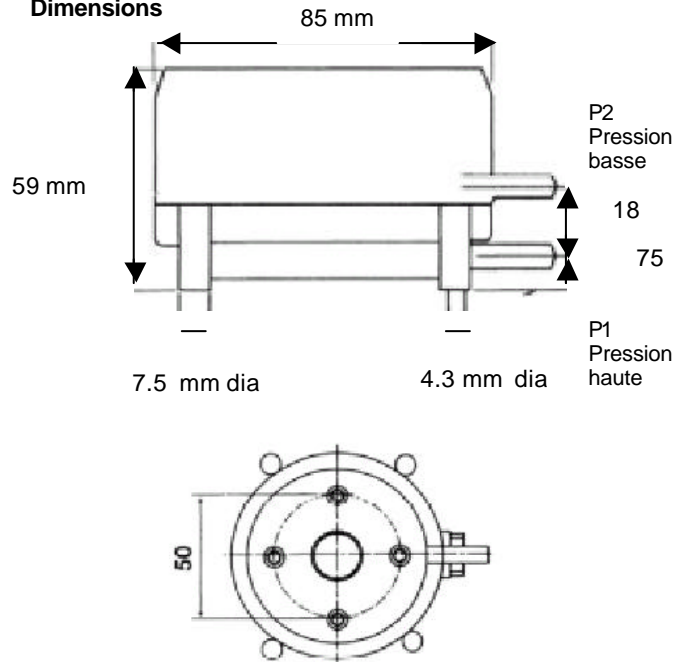

Plage de température ambiante -20°C à 85°C
Catégorie installation / IEC 664 catégorie 2
Poids 250g

Un jeu de fixation PA-DFK est fourni avec le PA-930 . Il est constitué de 2m de tube plastique 6mm ;2 tubes de Pitot et 4 vis de fixation

INSTALLATION

Montage des tubes de Pitot

Si le pressostat est utilisé pour le contrôle d'encrassement filtre, les extrémités des tubes de Pitot doivent être coupés à angle droit

Le pressostat est normalement monté horizontalement. si le montage est vertical, la pression de commutation est réduite de 20 Pa

Dimensions

Pour le contrôle de fonctionnement de ventilation les extrémités des tubes de Pitot doivent être coupées à 45°

Surveillance filtre :

Raccordement

Surveillance ventilation :

- 1 Normalement fermé
- 2 Normalement ouvert
- 3 Commun